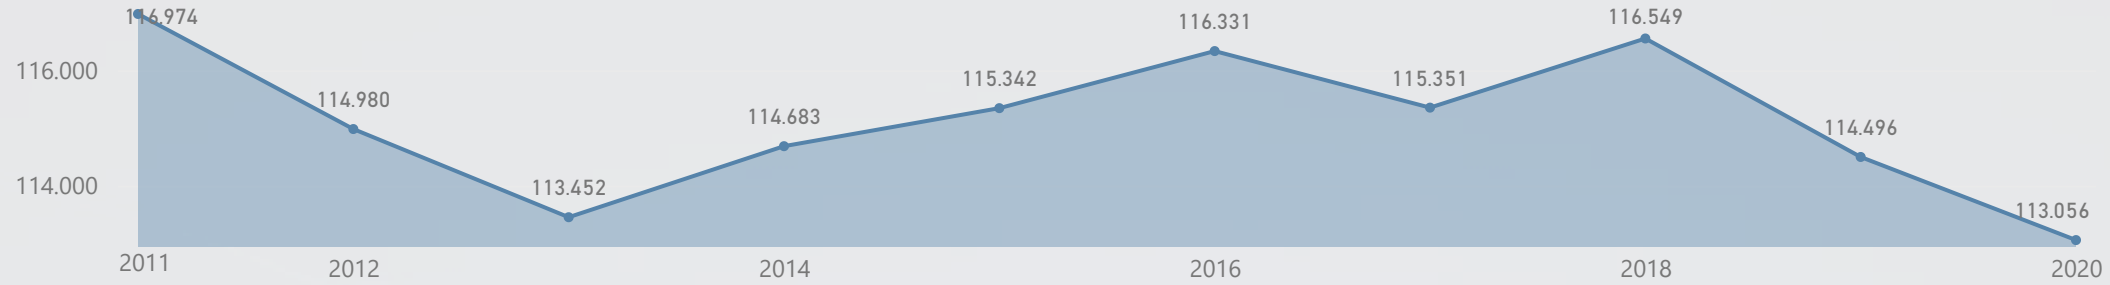

PÚBLICO E PRIVADO | EVOLUÇÃO DO N.º ALUNOS POR ANO

-3.918

Diferencial N.º Alunos

-3,3%

Diferencial em %