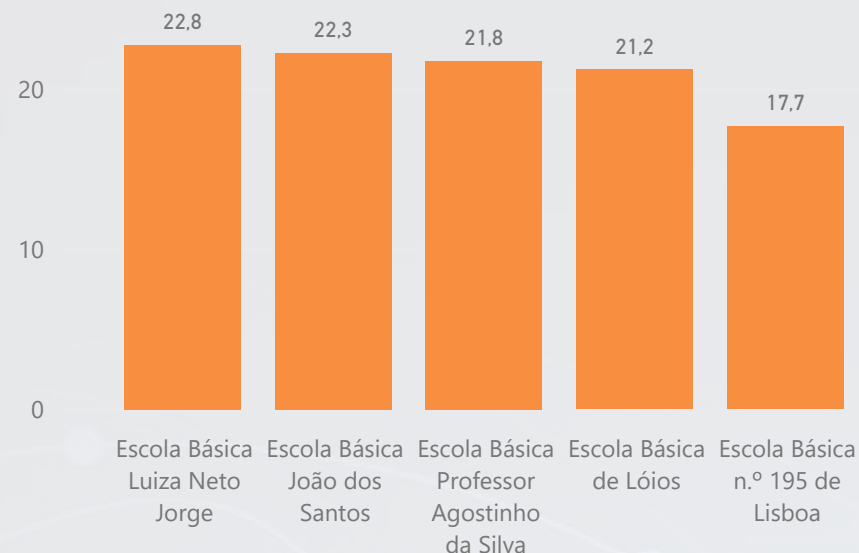

AGRUPAMENTO DE ESCOLAS D. DINIS | 1º CICLO | MÉDIA DE ALUNOS POR TURMA E ESCOLA

Escola	1º CEB - N.º alunos	1º CEB - N.º Turmas	1º CEB - Média de Alunos por Turma
Escola Básica Luiza Neto Jorge	91	4	22,8
Escola Básica João dos Santos	89	4	22,3
Escola Básica Professor Agostinho da Silva	87	4	21,8
Escola Básica de Lóios	106	5	21,2
Escola Básica n.º 195 de Lisboa	106	6	17,7
Total	479	23