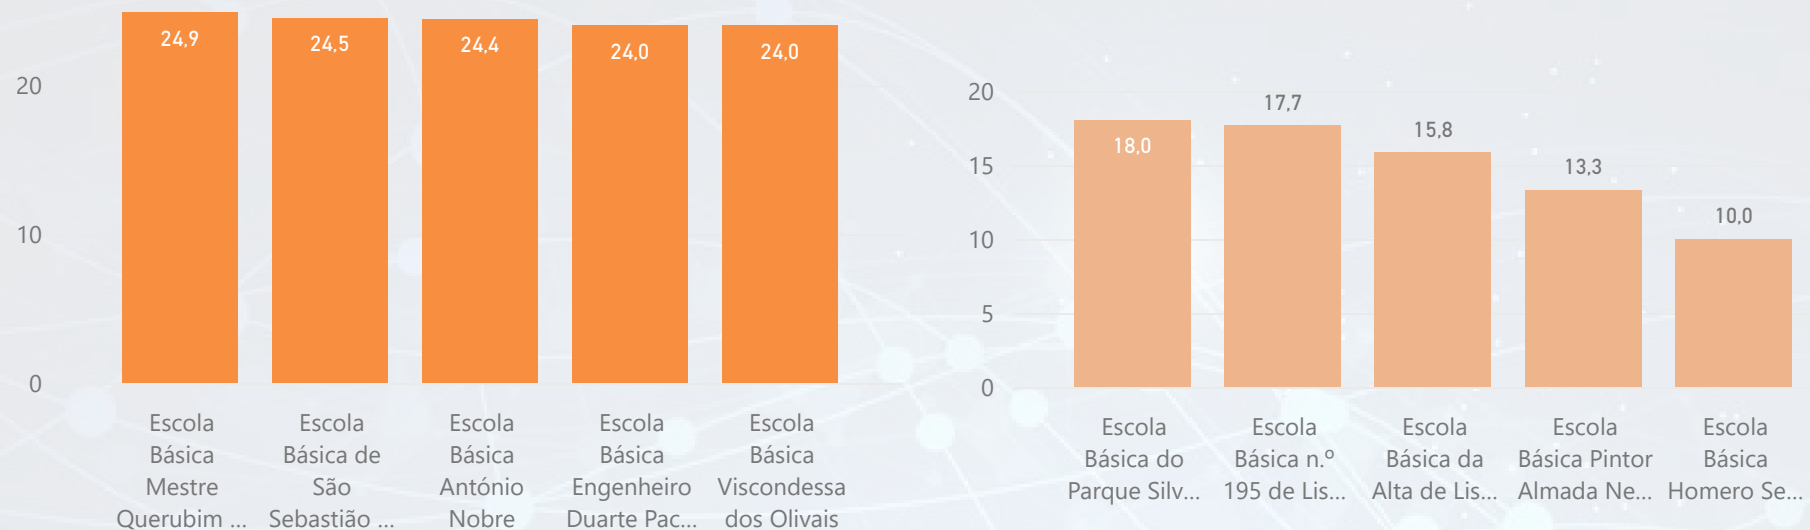

1º CICLO | MÉDIA DE ALUNOS POR TURMA E ESCOLA

5 ESCOLAS COM MAIOR NÚMERO ALUNOS POR TURMA

5 ESCOLAS COM MENOR NÚMERO ALUNOS POR TURMA

Escola	Pré-escolar
Escola Básica Actor Vale	
Escola Básica Adriano Correia de Oliveira	
Escola Básica Alexandre Herculano	
Escola Básica Alice Vieira	
Escola Básica António Nobre	
Escola Básica Arco-Íris	
Escola Básica Arquitecto Gonçalo Ribeiro Telles	
Escola Básica Arquitecto Víctor Palla	
Escola Básica da Alta de Lisboa	
Escola Básica da Luz-Carnide	
Escola Básica das Galinheiras	
Escola Básica de Caselas	
Escola Básica de Laranjeiras	
Escola Básica de Lóios	
Escola Básica de Moinhos do Restelo	
Escola Básica de Santa Clara	
Escola Básica de Santa Maria dos Olivais	
Escola Básica de Santo Amaro	
Escola Básica de Santo Condestável	
Escola Básica de São João de Brito	
Escola Básica de São João de Deus	
Escola Básica de Santa Clara	
Total