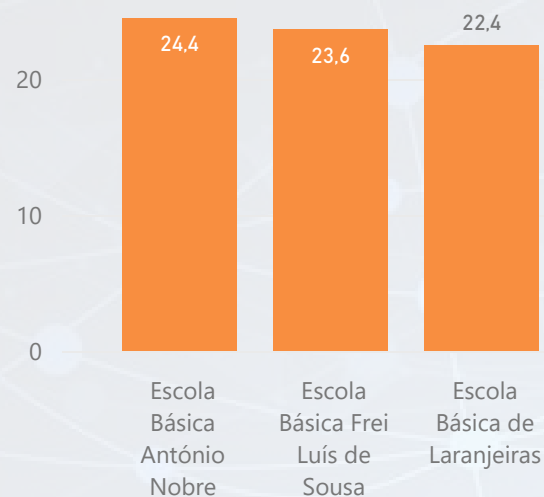

AGRUPAMENTO DE ESCOLAS DAS LARANJEIRAS | 1º CICLO | MÉDIA DE ALUNOS POR TURMA E ESCOLA

Escola	1º CEB - N.º alunos	1º CEB - N.º Turmas	1º CEB - Média de Alunos por Turma
Escola Básica de Laranjeiras	314	14	22,4
Escola Básica António Nobre	220	9	24,4
Escola Básica Frei Luís de Sousa	189	8	23,6
Total	723	31