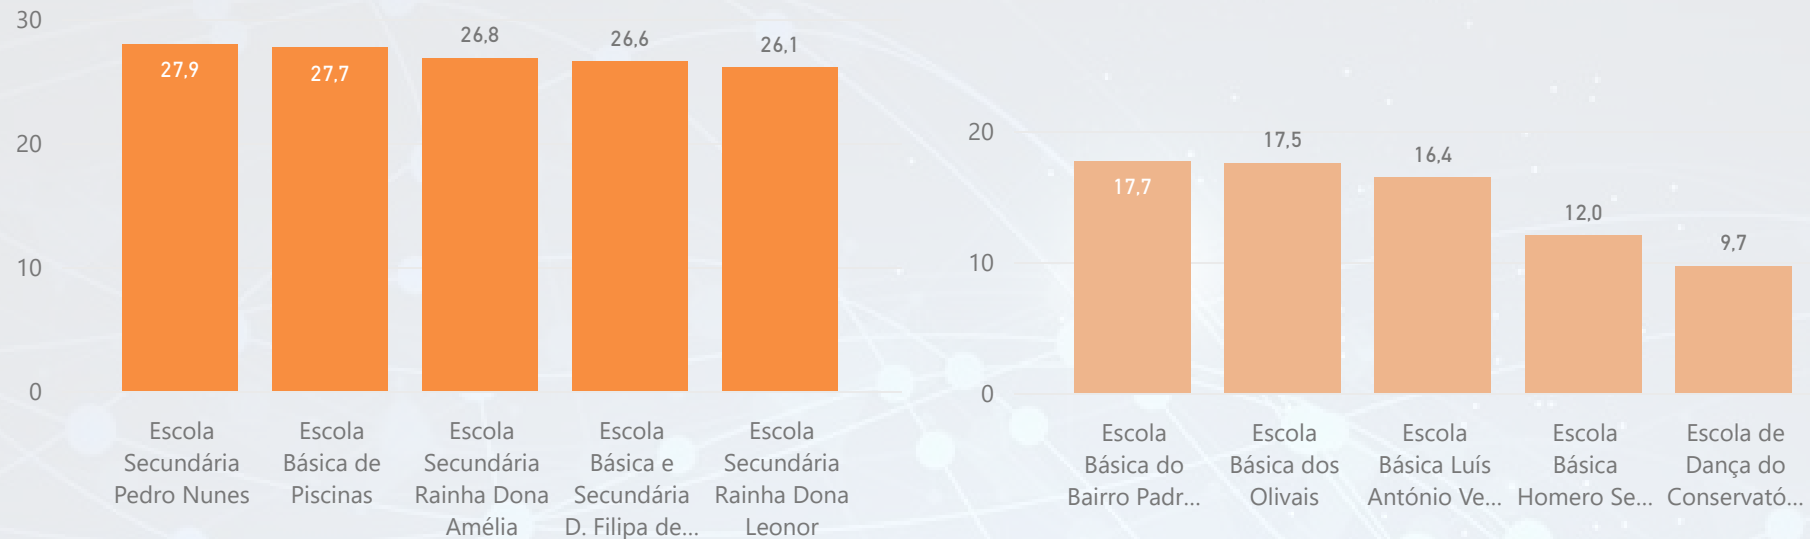

3º CICLO | MÉDIA DE ALUNOS POR TURMA E ESCOLA

Escola	2º CEB
Escola Básica Almirante Gago Coutinho	
Escola Básica da Quinta de Marrocos	
Escola Básica Damião de Góis	
Escola Básica das Olaias	
Escola Básica de Marvila	
Escola Básica de Piscinas	
Escola Básica de São Vicente/Telheiras	
Escola Básica de Telheiras	
Escola Básica do Alto do Lumiar	
Escola Básica do Bairro Padre Cruz	
Escola Básica do Parque das Nações	
Escola Básica dos Olivais	
Escola Básica e Secundária D. Filipa de Lencastre	
Escola Básica e Secundária Gil Vicente	
Escola Básica e Secundária Josefa de Óbidos	
Escola Básica e Secundária Passos Manuel	
Escola Básica Eugénio dos Santos	
Escola Básica Fernando Pessoa	
Escola Básica Francisco de Arruda	
Escola Básica Homero Serpa	
Escola Básica Luís António Verney	
Total	

5 ESCOLAS COM MAIOR NÚMERO ALUNOS POR TURMA

5 ESCOLAS COM MENOR NÚMERO ALUNOS POR TURMA