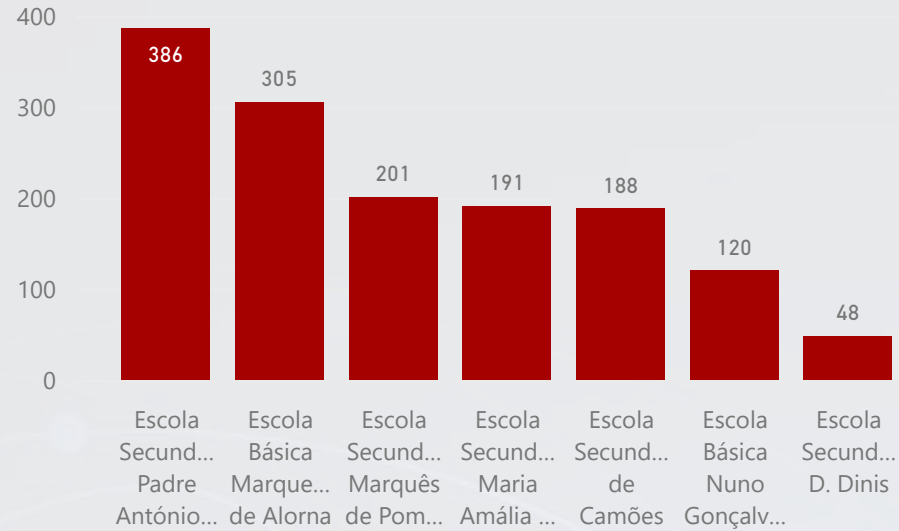

EDUCAÇÃO E FORMAÇÃO DE ADULTOS | N.º ALUNOS POR ESCOLA