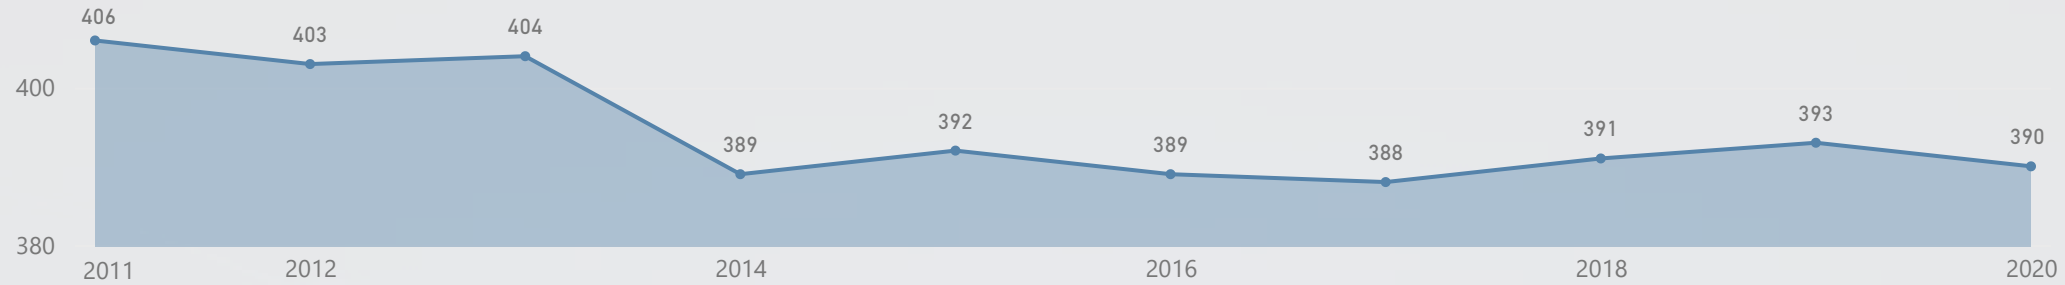

LISBOA | EVOLUÇÃO DO NÚMERO DE ESCOLAS | 2011/2020

PÚBLICO E PRIVADO | EVOLUÇÃO DO N.º ESCOLAS POR ANO

-16

Diferencial N.º Escolas

-3,9%

Diferencial em %