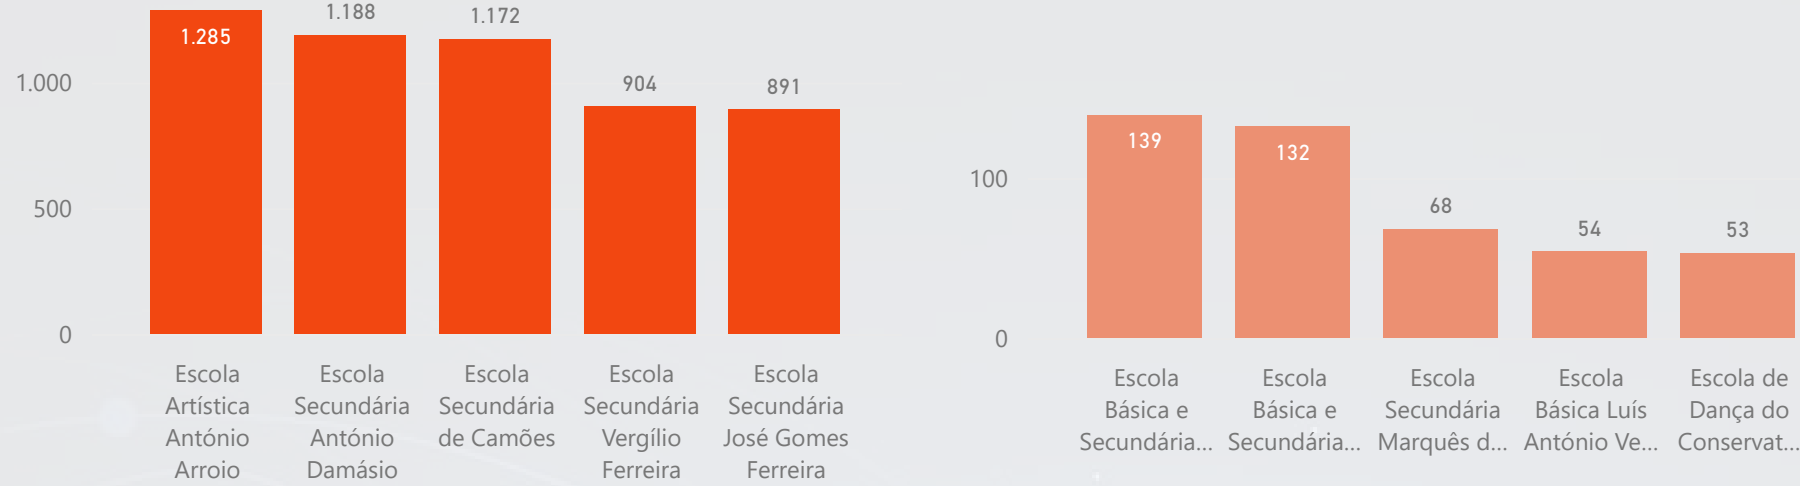

## 2º CICLO | N.º ALUNOS POR ESCOLA

## 3º CICLO | N.º ALUNOS POR ESCOLA

Escola	2º CEB
Escola Secundária Vergílio Ferreira	
Escola Secundária Rainha Dona Leonor	
Escola Secundária Rainha Dona Amélia	
Escola Secundária Pedro Nunes	
Escola Secundária Padre António Vieira	
Escola Secundária José Gomes Ferreira	
Escola Secundária Fonseca de Benevides	131
Escola Secundária Eça de Queirós	17
Escola Secundária do Restelo	
Escola Secundária do Lumiar	
Escola Secundária D. Luísa de Gusmão	
Escola Secundária D. Dinis	
Escola Secundária António Damásio	
Escola de Dança do Conservatório Nacional	37
Escola Básica Vasco da Gama	89
Escola Básica Professor Lindley Cintra	320
Escola Básica Professor Delfim Santos	430
Escola Básica Pintor Almada Negreiros	187
Escola Básica Pedro de Santarém	397
Escola Básica Paula Vicente	282
Escola Básica Patrício Prazeres	163
<b>Total</b>	<b>7918</b>

5 ESCOLAS COM MAIOR NÚMERO ALUNOS

5 ESCOLAS COM MENOR NÚMERO ALUNOS

## SECUNDÁRIO | N.º ALUNOS POR ESCOLA