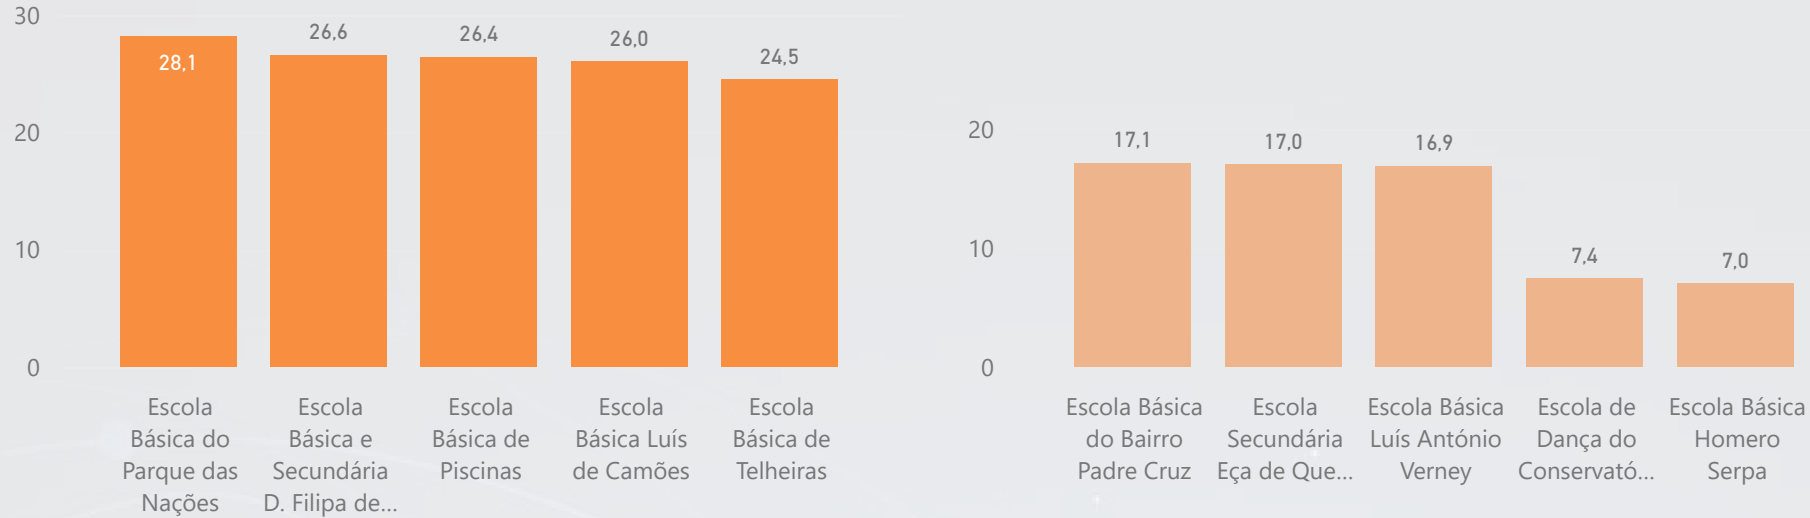

## ENSINO ARTÍSTICO

## PRÉ-ESCOLAR | MÉDIA DE ALUNOS POR TURMA E ESCOLA

## 1º CICLO | MÉDIA DE ALUNOS POR TURMA E ESCOLA

5 ESCOLAS COM MAIOR NÚMERO ALUNOS POR TURMA

5 ESCOLAS COM MENOR NÚMERO ALUNOS POR TURMA

Escola	Pré-escolar
Escola Básica Actor Vale	
Escola Básica Adriano Correia de Oliveira	
Escola Básica Alexandre Herculano	
Escola Básica Alice Vieira	
Escola Básica António Nobre	
Escola Básica Arco-Íris	
Escola Básica Arquitecto Gonçalo Ribeiro Telles	
Escola Básica Arquitecto Víctor Palla	
Escola Básica da Alta de Lisboa	
Escola Básica da Luz-Carnide	
Escola Básica das Galinheiras	
Escola Básica de Caselas	
Escola Básica de Laranjeiras	
Escola Básica de Lóios	
Escola Básica de Moinhos do Restelo	
Escola Básica de Santa Clara	
Escola Básica de Santa Maria dos Olivais	
Escola Básica de Santo Amaro	
Escola Básica de Santo Condestável	
Escola Básica de São João de Brito	
Escola Básica de São João de Deus	
Escola Básica de Santa Clara	
<b>Total</b>	

## 2º CICLO | MÉDIA DE ALUNOS POR TURMA E ESCOLA