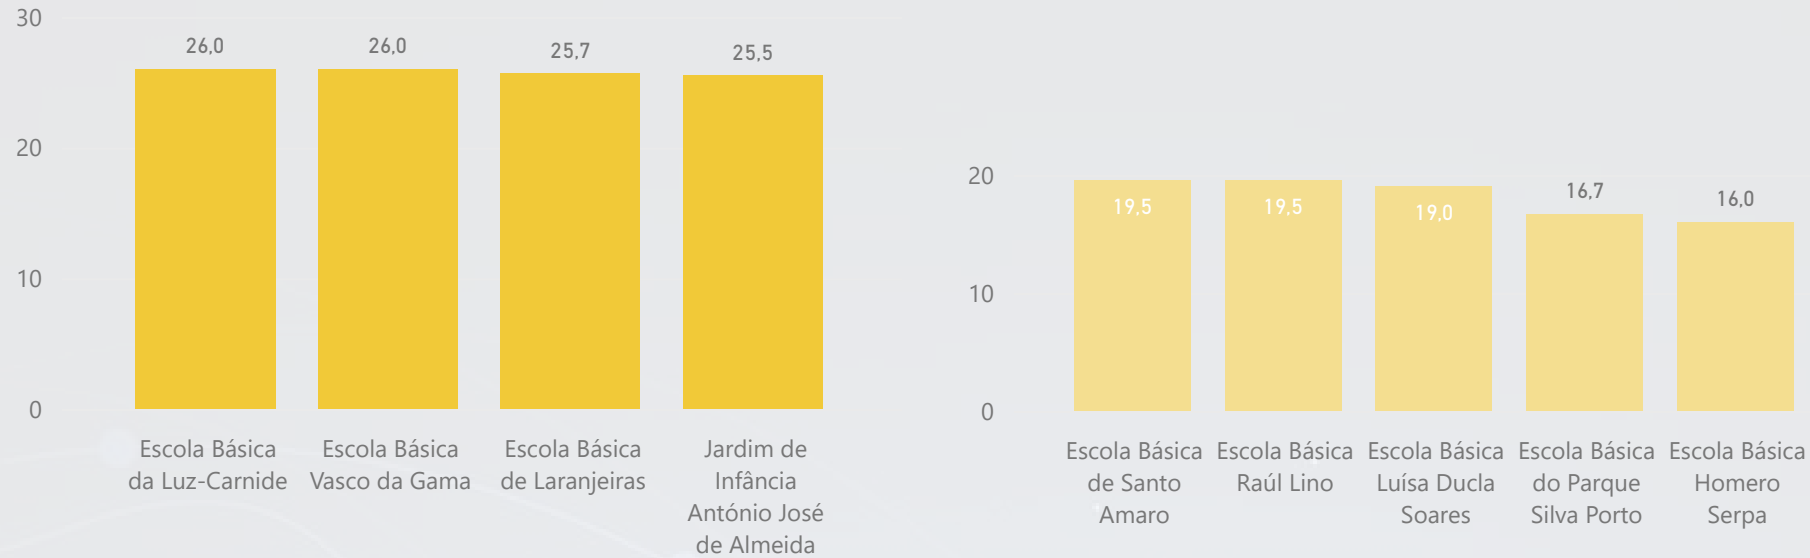

PRÉ-ESCOLAR | MÉDIA DE ALUNOS POR TURMA E ESCOLA