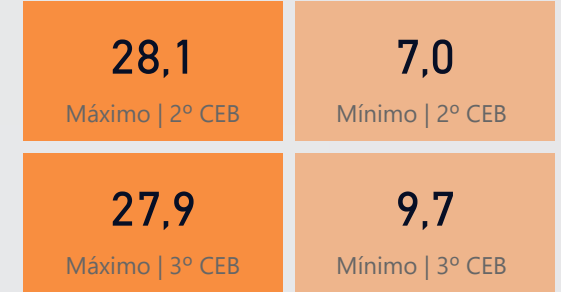

## PRÉ-ESCOLAR | MÉDIA DE ALUNOS POR TURMA E ESCOLA

## 1º CICLO | MÉDIA DE ALUNOS POR TURMA E ESCOLA

5 ESCOLAS COM MAIOR NÚMERO ALUNOS POR TURMA

5 ESCOLAS COM MENOR NÚMERO ALUNOS POR TURMA

Escola	Pré-escolar
Escola Básica Actor Vale	
Escola Básica Adriano Correia de Oliveira	
Escola Básica Alexandre Herculano	
Escola Básica Alice Vieira	
Escola Básica António Nobre	
Escola Básica Arco-Íris	
Escola Básica Arquitecto Gonçalo Ribeiro Telles	
Escola Básica Arquitecto Víctor Palla	
Escola Básica da Alta de Lisboa	
Escola Básica da Luz-Carnide	
Escola Básica das Galinheiras	
Escola Básica de Caselas	
Escola Básica de Laranjeiras	
Escola Básica de Lóios	
Escola Básica de Moinhos do Restelo	
Escola Básica de Santa Clara	
Escola Básica de Santa Maria dos Olivais	
Escola Básica de Santo Amaro	
Escola Básica de Santo Condestável	
Escola Básica de São João de Brito	
Escola Básica de São João de Deus	
Escola Básica de Santa Clara	
<b>Total</b>	

## 2º CICLO | MÉDIA DE ALUNOS POR TURMA E ESCOLA